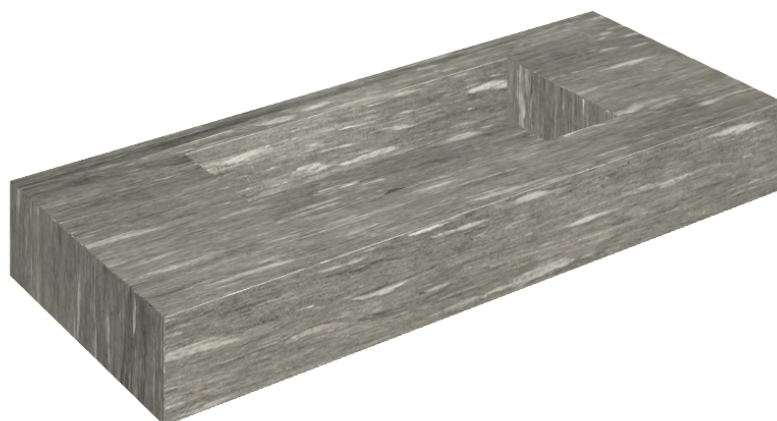

ИЗДЕЛИЕ С ВЫБРАННЫМИ ВАМИ ПАРАМЕТРАМИ.

Артикул: 620810000003

Fly

Раковина 120

Облицовка изделия

Скайфолл Гриджио
Альпино
Натуральный

Цвета и другие эстетические характеристики плитки на иллюстрациях на сайте являются ориентировочными. Перед покупкой всегда смотрите образцы вживую.