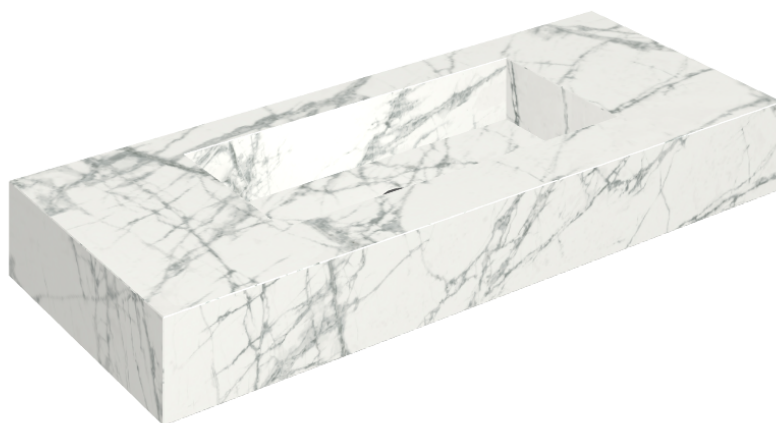

ИЗДЕЛИЕ С ВЫБРАННЫМИ ВАМИ ПАРАМЕТРАМИ.

Артикул: 620810000003

## Раковина 120

Облицовка изделия

Шарм Делюкс  
Инвизибл Уайт  
Натуральный

Цвета и другие эстетические характеристики плитки на иллюстрациях на сайте являются ориентировочными. Перед покупкой всегда смотрите образцы вживую.