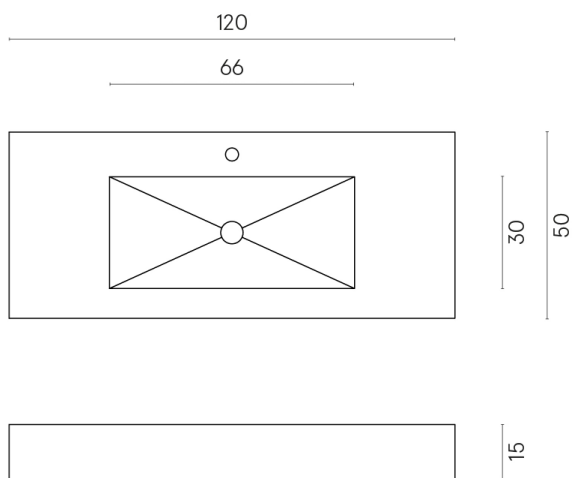

ИЗДЕЛИЕ С ВЫБРАННЫМИ ВАМИ ПАРАМЕТРАМИ.

Артикул: 620810000003

Fly

Раковина 120

Облицовка изделия

Шарм Эдванс
Травертино Романо
Патинированный

Цвета и другие эстетические характеристики плитки на иллюстрациях на сайте являются ориентировочными. Перед покупкой всегда смотрите образцы вживую.