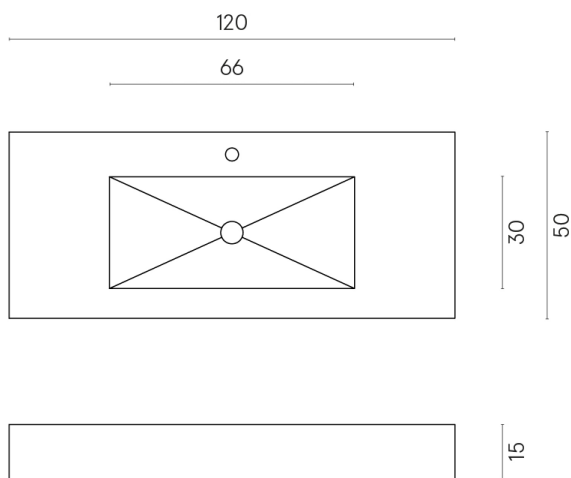

ИЗДЕЛИЕ С ВЫБРАННЫМИ ВАМИ ПАРАМЕТРАМИ.

Артикул: 620810000003

Fly

Раковина 120

Облицовка изделия

Шарм Эдванс
Травертино Романо
Патинированный

Цвета и другие эстетические характеристики плитки на иллюстрациях на сайте являются ориентировочными. Перед покупкой всегда смотрите образцы вживую.