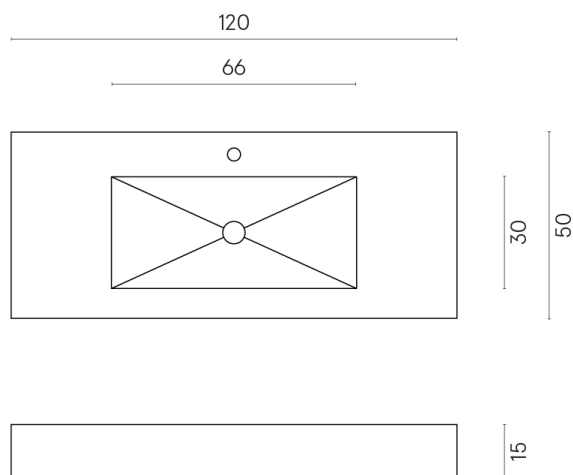

ИЗДЕЛИЕ С ВЫБРАННЫМИ ВАМИ ПАРАМЕТРАМИ.

Артикул: 620810000003

Fly

Раковина 120

Облицовка изделия

Шарм Эдванс
Элегант Браун Люкс

Цвета и другие эстетические характеристики плитки на иллюстрациях на сайте являются ориентировочными. Перед покупкой всегда смотрите образцы вживую.