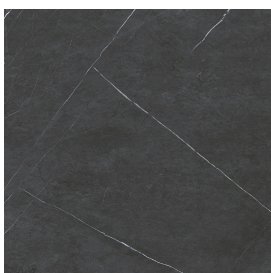

## Раковина 120

Облицовка изделия

Метрополис  
Имperiал Блэк  
Натуральный

Цвета и другие эстетические характеристики плитки на иллюстрациях на сайте являются ориентировочными. Перед покупкой всегда смотрите образцы вживую.