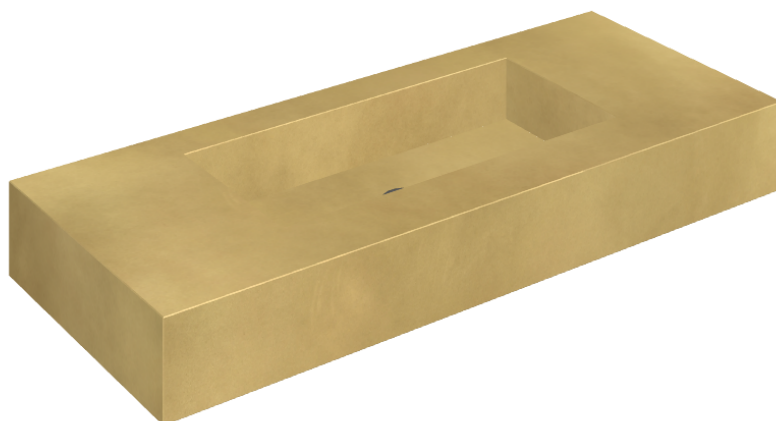

ИЗДЕЛИЕ С ВЫБРАННЫМИ ВАМИ ПАРАМЕТРАМИ.

Артикул: 620810000003

Fly

Раковина 120

Облицовка изделия

Континуум Брасс
Голд Шлифованный

Цвета и другие эстетические характеристики плитки на иллюстрациях на сайте являются ориентировочными. Перед покупкой всегда смотрите образцы вживую.