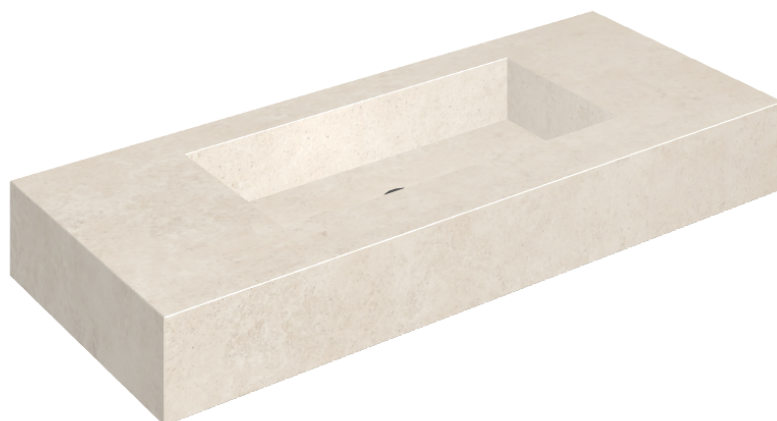

ИЗДЕЛИЕ С ВЫБРАННЫМИ ВАМИ ПАРАМЕТРАМИ.

Артикул: 620810000003

Fly

Раковина 120

Облицовка изделия

Этернум Сноу
Натуральный

Цвета и другие эстетические характеристики плитки на иллюстрациях на сайте являются ориентировочными. Перед покупкой всегда смотрите образцы вживую.