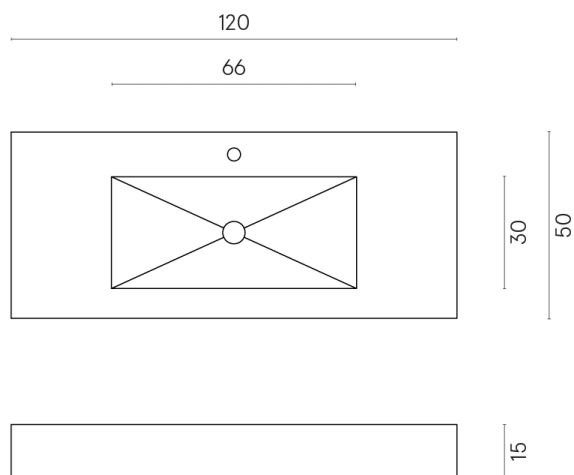

ИЗДЕЛИЕ С ВЫБРАННЫМИ ВАМИ ПАРАМЕТРАМИ.

Артикул: 620810000003

Fly

Раковина 120

Облицовка изделия

Этернум Волкано
Натуральный

Цвета и другие эстетические характеристики плитки на иллюстрациях на сайте являются ориентировочными. Перед покупкой всегда смотрите образцы вживую.