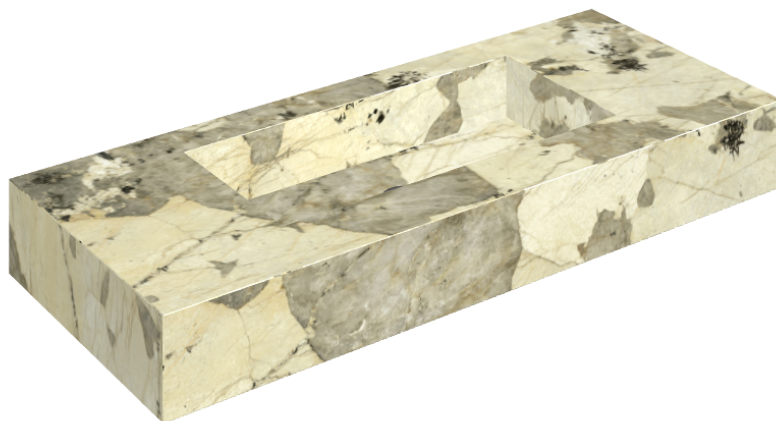

ИЗДЕЛИЕ С ВЫБРАННЫМИ ВАМИ ПАРАМЕТРАМИ.

Артикул: 620810000003

Fly

Раковина 120

Облицовка изделия

Этернум Волкано
Натуральный

Цвета и другие эстетические характеристики плитки на иллюстрациях на сайте являются ориентировочными. Перед покупкой всегда смотрите образцы вживую.