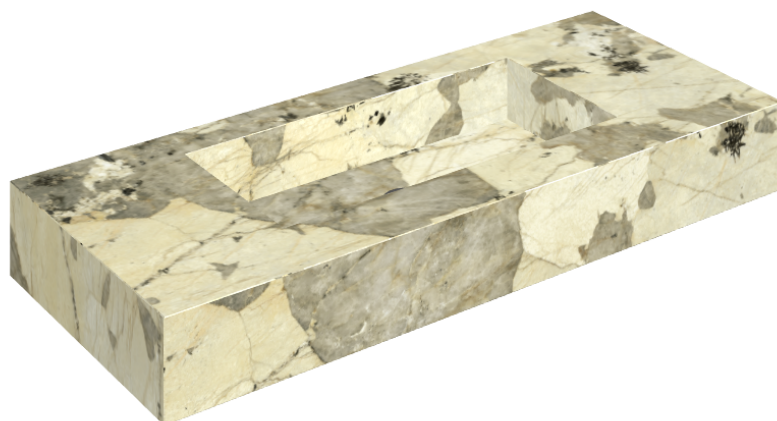

ИЗДЕЛИЕ С ВЫБРАННЫМИ ВАМИ ПАРАМЕТРАМИ.

Артикул: 620810000003

Fly

Раковина 120

Облицовка изделия

Этернум Волкано
Натуральный

Цвета и другие эстетические характеристики плитки на иллюстрациях на сайте являются ориентировочными. Перед покупкой всегда смотрите образцы вживую.