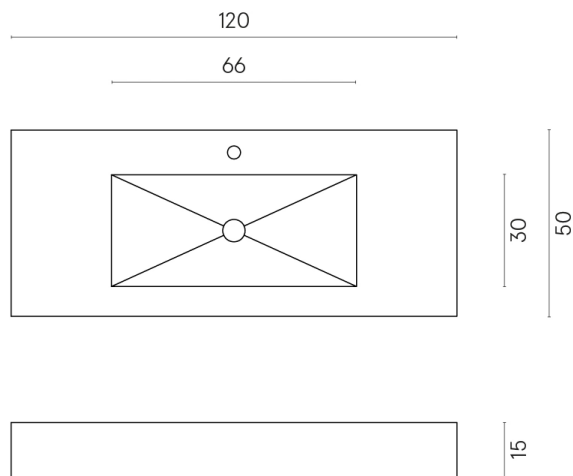

ИЗДЕЛИЕ С ВЫБРАННЫМИ ВАМИ ПАРАМЕТРАМИ.

Артикул: 620810000003

Fly

Раковина 120

Облицовка изделия

Этернум Волкано
Натуральный

Цвета и другие эстетические характеристики плитки на иллюстрациях на сайте являются ориентировочными. Перед покупкой всегда смотрите образцы вживую.