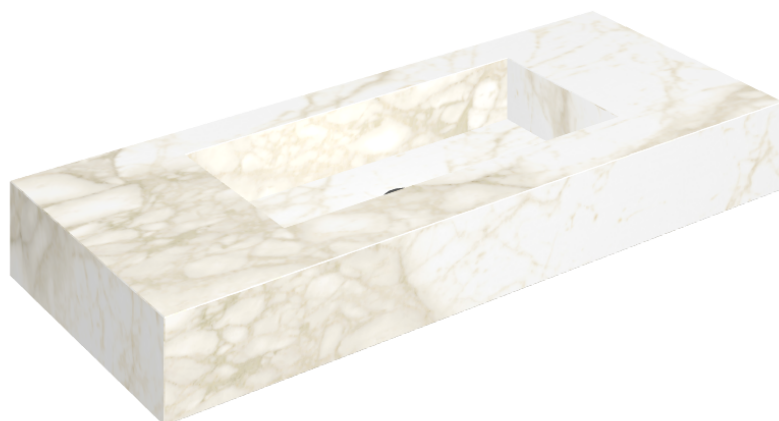

ИЗДЕЛИЕ С ВЫБРАННЫМИ ВАМИ ПАРАМЕТРАМИ.

Артикул: 620810000003

Fly

Раковина 120

Облицовка изделия

Этернум Каррара
Люкс

Цвета и другие эстетические характеристики плитки на иллюстрациях на сайте являются ориентировочными. Перед покупкой всегда смотрите образцы вживую.