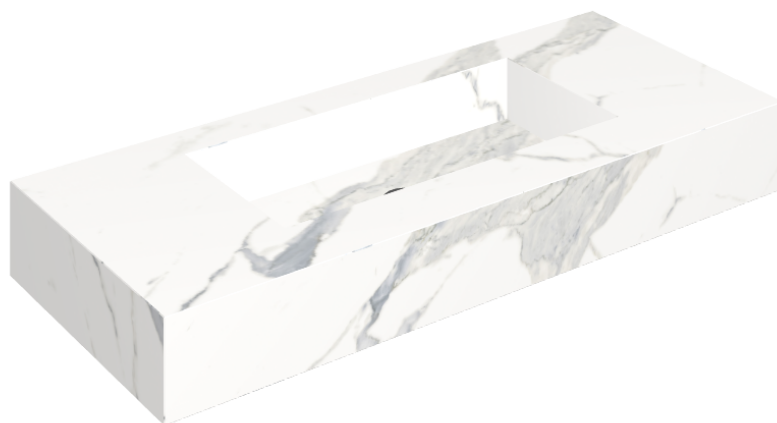

ИЗДЕЛИЕ С ВЫБРАННЫМИ ВАМИ ПАРАМЕТРАМИ.

Артикул: 620810000003

## Раковина 120

Облицовка изделия

Стелларис  
Статуарио Уайт  
Натуральный

Цвета и другие эстетические характеристики плитки на иллюстрациях на сайте являются ориентировочными. Перед покупкой всегда смотрите образцы вживую.