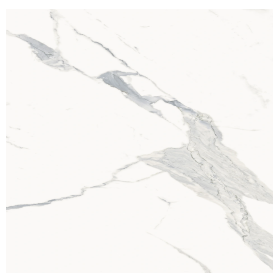

## Раковина 120

Облицовка изделия

Стелларис  
Статуарио Уайт  
Натуральный

Цвета и другие эстетические характеристики плитки на иллюстрациях на сайте являются ориентировочными. Перед покупкой всегда смотрите образцы вживую.