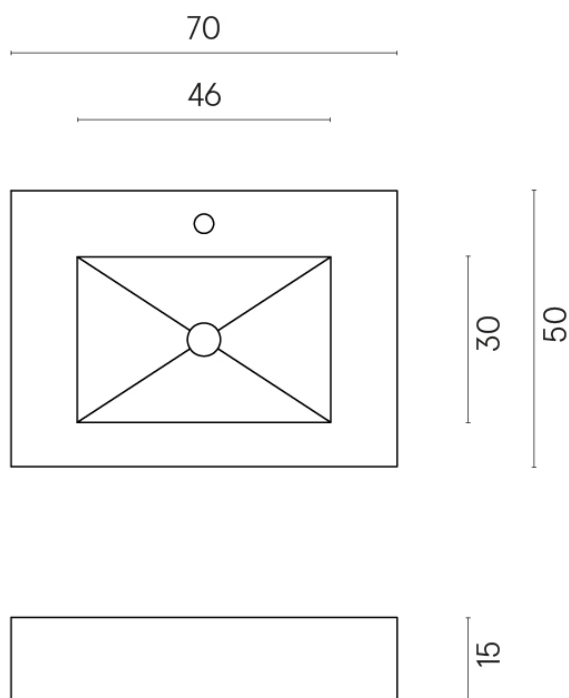

ИЗДЕЛИЕ С ВЫБРАННЫМИ ВАМИ ПАРАМЕТРАМИ.

Артикул: 620810000001

Fly

Раковина 70

Облицовка изделия
Контемпора Карбон
Патинированный

Цвета и другие эстетические характеристики плитки на иллюстрациях на сайте являются ориентировочными. Перед покупкой всегда смотрите образцы вживую.