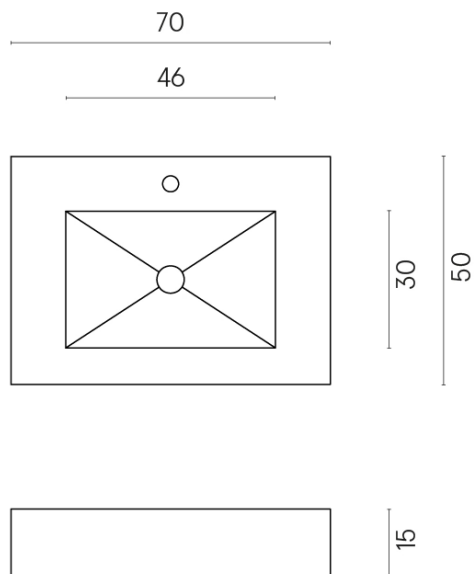

ИЗДЕЛИЕ С ВЫБРАННЫМИ ВАМИ ПАРАМЕТРАМИ.

Артикул:

620810000001

Fly

Раковина 70

Облицовка изделия

Серфейс Кортен
Натуральный

Цвета и другие эстетические характеристики плитки на иллюстрациях на сайте являются ориентировочными. Перед покупкой всегда смотрите образцы вживую.