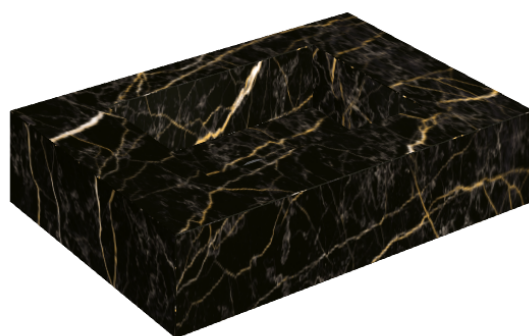

ИЗДЕЛИЕ С ВЫБРАННЫМИ ВАМИ ПАРАМЕТРАМИ.

Артикул: 620810000001

Fly

Раковина 70

Облицовка изделия
Шарм Экстра Лоран
Натуральный

Цвета и другие эстетические характеристики плитки на иллюстрациях на сайте являются ориентировочными. Перед покупкой всегда смотрите образцы вживую.