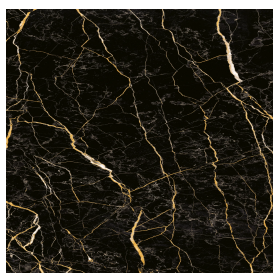

ИЗДЕЛИЕ С ВЫБРАННЫМИ ВАМИ ПАРАМЕТРАМИ.

Артикул: 620810000001

Fly

Раковина 70

Облицовка изделия
Шарм Экстра Лоран
Натуральный

Цвета и другие эстетические характеристики плитки на иллюстрациях на сайте являются ориентировочными. Перед покупкой всегда смотрите образцы вживую.