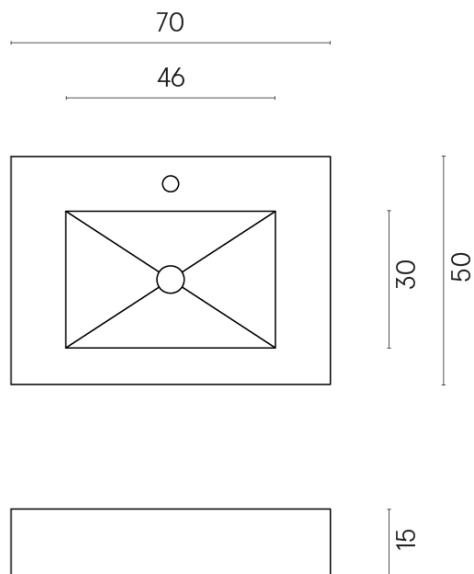

ИЗДЕЛИЕ С ВЫБРАННЫМИ ВАМИ ПАРАМЕТРАМИ.

Артикул: 620810000001

Fly

Раковина 70

Облицовка изделия
Шарм Эво Калакатта
Натуральный

Цвета и другие эстетические характеристики плитки на иллюстрациях на сайте являются ориентировочными. Перед покупкой всегда смотрите образцы вживую.