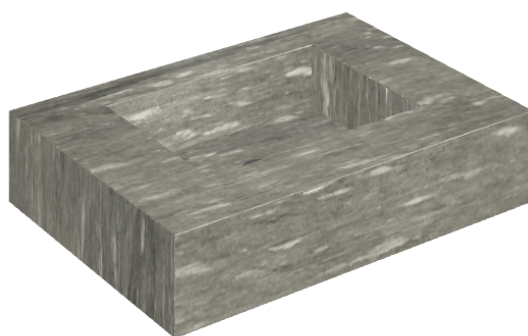

ИЗДЕЛИЕ С ВЫБРАННЫМИ ВАМИ ПАРАМЕТРАМИ.

Артикул: 620810000001

Fly

Раковина 70

Облицовка изделия
Скайфолл Гриджио
Альпино
Натуральный

Цвета и другие эстетические характеристики плитки на иллюстрациях на сайте являются ориентировочными. Перед покупкой всегда смотрите образцы вживую.