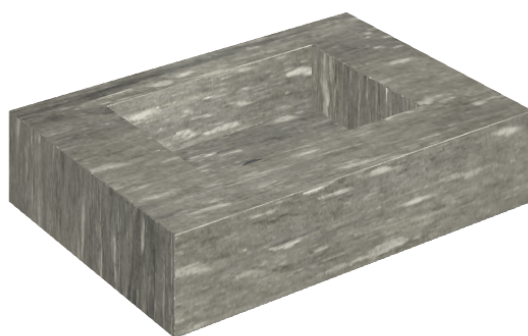

## Раковина 70

Облицовка изделия  
Скайфолл Гриджио  
Альпино  
Натуральный

Цвета и другие эстетические характеристики плитки на иллюстрациях на сайте являются ориентировочными. Перед покупкой всегда смотрите образцы вживую.