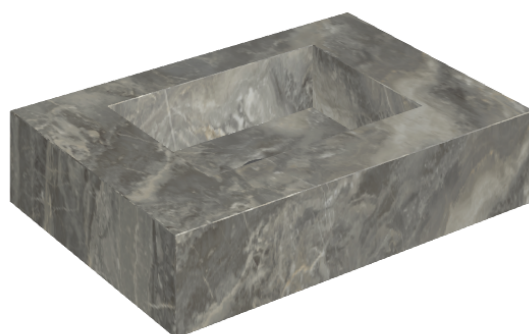

ИЗДЕЛИЕ С ВЫБРАННЫМИ ВАМИ ПАРАМЕТРАМИ.

Артикул: 620810000001

## Раковина 70

Облицовка изделия

Шарм Делюкс  
Гриджио Оробико  
Натуральный

Цвета и другие эстетические характеристики плитки на иллюстрациях на сайте являются ориентировочными. Перед покупкой всегда смотрите образцы вживую.