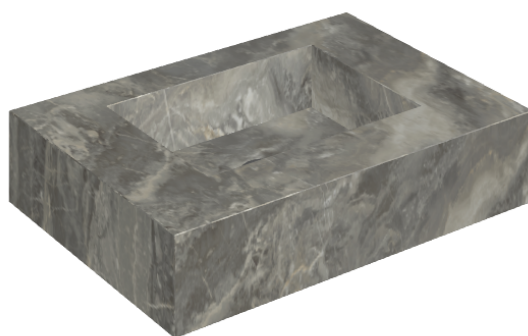

ИЗДЕЛИЕ С ВЫБРАННЫМИ ВАМИ ПАРАМЕТРАМИ.

Артикул: 620810000001

## Раковина 70

Облицовка изделия

Шарм Делюкс  
Гриджио Оробико  
Натуральный

Цвета и другие эстетические характеристики плитки на иллюстрациях на сайте являются ориентировочными. Перед покупкой всегда смотрите образцы вживую.