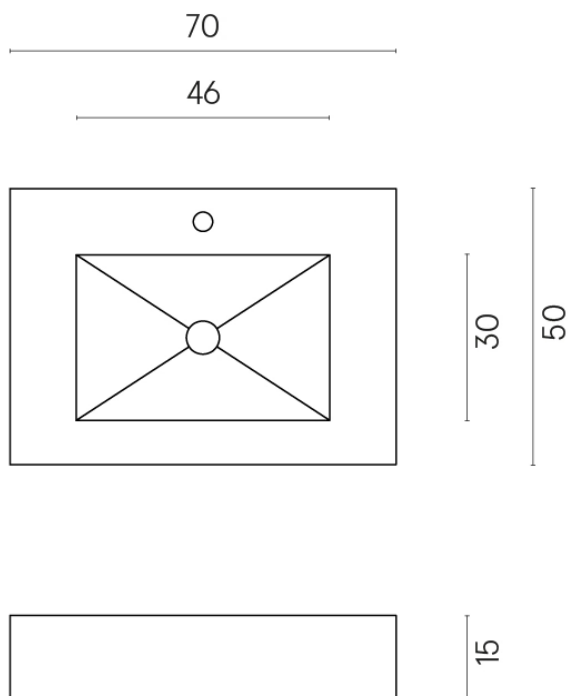

ИЗДЕЛИЕ С ВЫБРАННЫМИ ВАМИ ПАРАМЕТРАМИ.

Артикул: 620810000001

Fly

Раковина 70

Облицовка изделия

Вандефул Лайф
Алмонд
Натуральный

Цвета и другие эстетические характеристики плитки на иллюстрациях на сайте являются ориентировочными. Перед покупкой всегда смотрите образцы вживую.