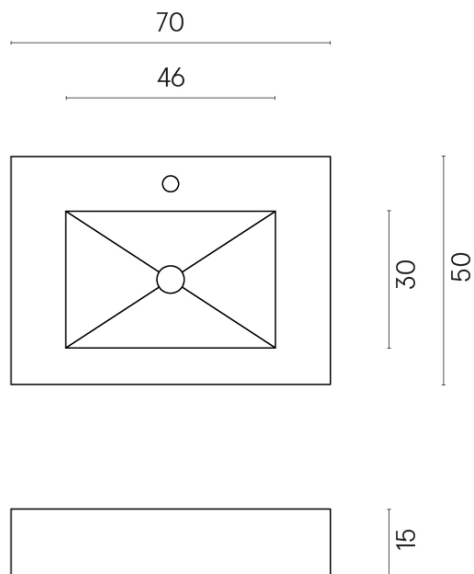

ИЗДЕЛИЕ С ВЫБРАННЫМИ ВАМИ ПАРАМЕТРАМИ.

Артикул:

620810000001

Fly

Раковина 70

Облицовка изделия

Вандефул Лайф
Графит Натуральный

Цвета и другие эстетические характеристики плитки на иллюстрациях на сайте являются ориентировочными. Перед покупкой всегда смотрите образцы вживую.