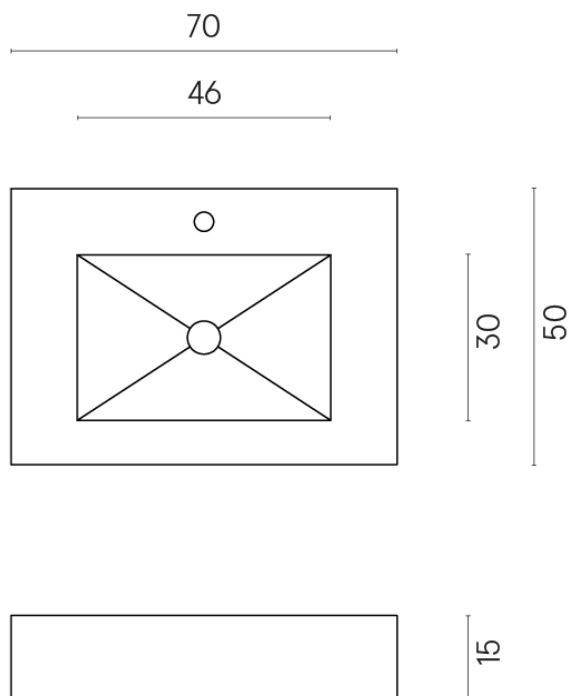

ИЗДЕЛИЕ С ВЫБРАННЫМИ ВАМИ ПАРАМЕТРАМИ.

Артикул: 620810000001

Fly

Раковина 70

Облицовка изделия

Континуум Брасс
Голд Шлифованный

Цвета и другие эстетические характеристики плитки на иллюстрациях на сайте являются ориентировочными. Перед покупкой всегда смотрите образцы вживую.