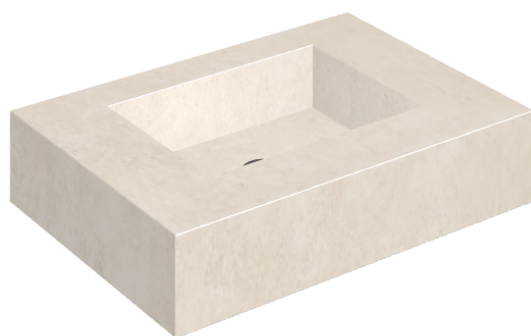

ИЗДЕЛИЕ С ВЫБРАННЫМИ ВАМИ ПАРАМЕТРАМИ.

Артикул: 620810000001

## Раковина 70

Облицовка изделия

Этернум Сноу  
Натуральный

Цвета и другие эстетические характеристики плитки на иллюстрациях на сайте являются ориентировочными. Перед покупкой всегда смотрите образцы вживую.