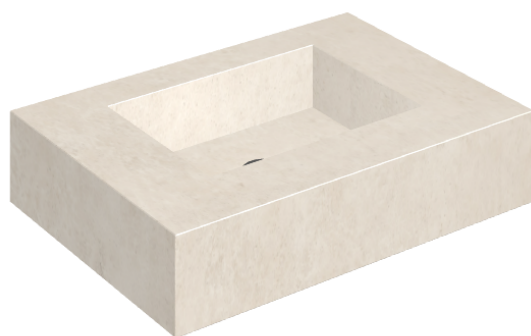

ИЗДЕЛИЕ С ВЫБРАННЫМИ ВАМИ ПАРАМЕТРАМИ.

Артикул: 620810000001

Fly

Раковина 70

Облицовка изделия

Этернум Сноу
Натуральный

Цвета и другие эстетические характеристики плитки на иллюстрациях на сайте являются ориентировочными. Перед покупкой всегда смотрите образцы вживую.