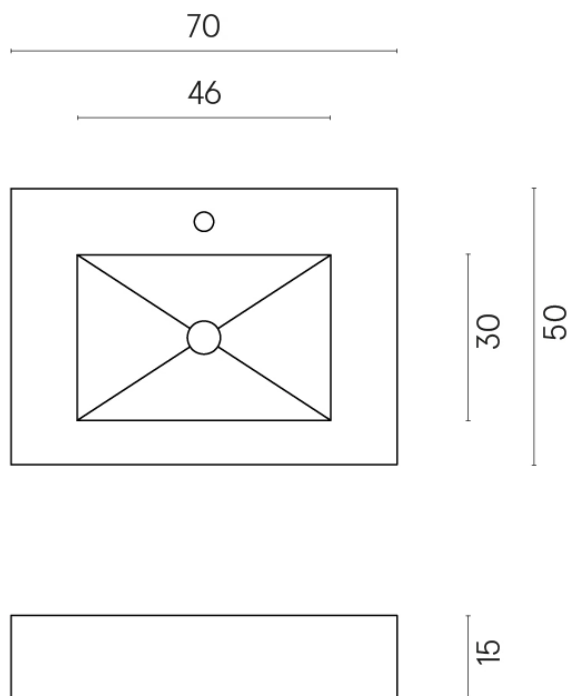

ИЗДЕЛИЕ С ВЫБРАННЫМИ ВАМИ ПАРАМЕТРАМИ.

Артикул: 620810000001

Fly

Раковина 70

Облицовка изделия

Этернум Гласс
Корал Люкс

Цвета и другие эстетические характеристики плитки на иллюстрациях на сайте являются ориентировочными. Перед покупкой всегда смотрите образцы вживую.