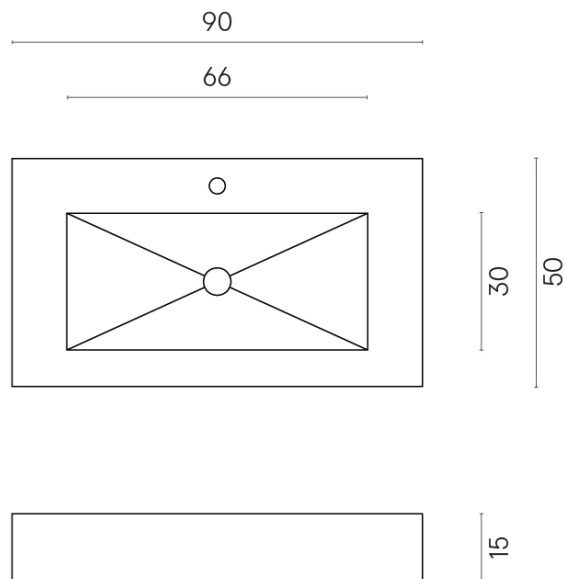

ИЗДЕЛИЕ С ВЫБРАННЫМИ ВАМИ ПАРАМЕТРАМИ.

Артикул: 620810000002

Fly

Раковина 90

Облицовка изделия

Контемпора Пур
Патинированный

Цвета и другие эстетические характеристики плитки на иллюстрациях на сайте являются ориентировочными. Перед покупкой всегда смотрите образцы вживую.