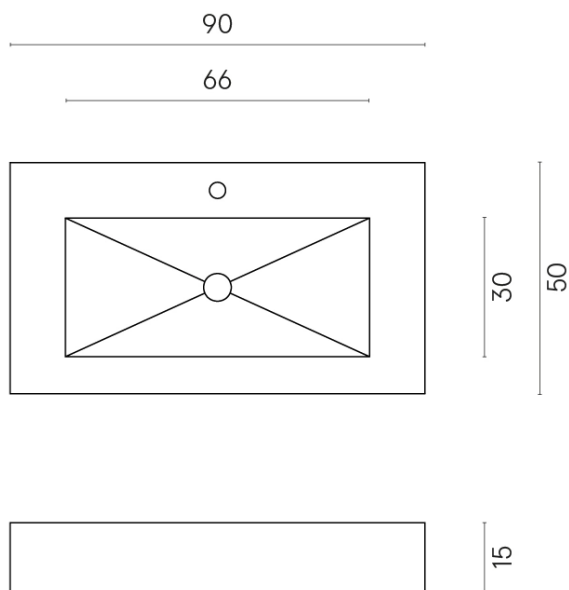

ИЗДЕЛИЕ С ВЫБРАННЫМИ ВАМИ ПАРАМЕТРАМИ.

Артикул: 620810000002

Fly

Раковина 90

Облицовка изделия

Шарм Экстра Лаза
Натуральный

Цвета и другие эстетические характеристики плитки на иллюстрациях на сайте являются ориентировочными. Перед покупкой всегда смотрите образцы вживую.