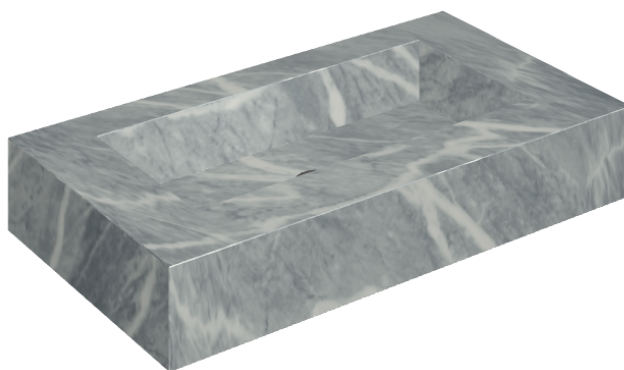

ИЗДЕЛИЕ С ВЫБРАННЫМИ ВАМИ ПАРАМЕТРАМИ.

Артикул: 620810000002

Fly

Раковина 90

Облицовка изделия

Шарм Экстра
Атлантик
Натуральный

Цвета и другие эстетические характеристики плитки на иллюстрациях на сайте являются ориентировочными. Перед покупкой всегда смотрите образцы вживую.