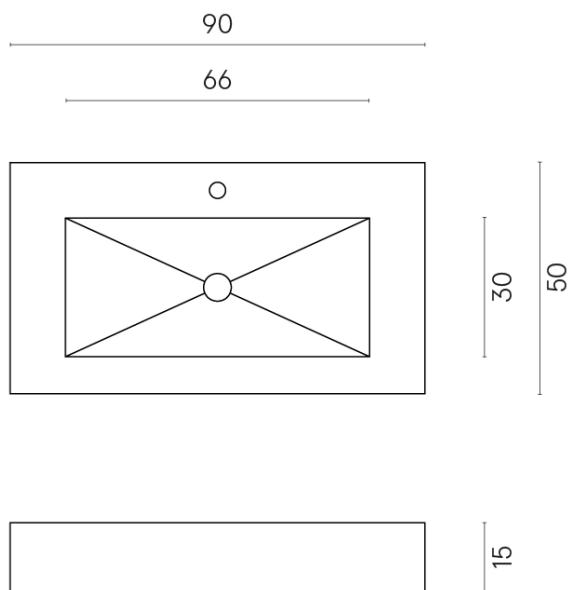

ИЗДЕЛИЕ С ВЫБРАННЫМИ ВАМИ ПАРАМЕТРАМИ.

Артикул: 620810000002

Fly

Раковина 90

Облицовка изделия
Шарм Эво Статуарио
Натуральный

Цвета и другие эстетические характеристики плитки на иллюстрациях на сайте являются ориентировочными. Перед покупкой всегда смотрите образцы вживую.