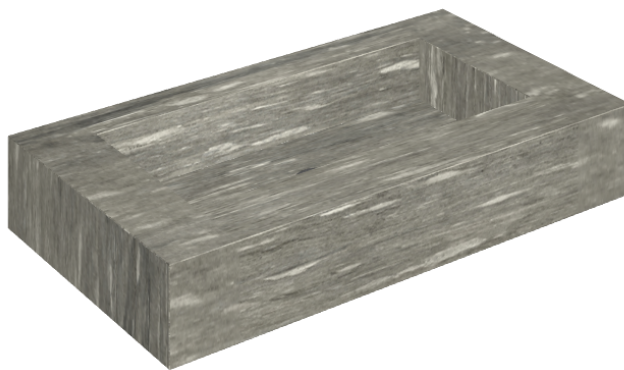

ИЗДЕЛИЕ С ВЫБРАННЫМИ ВАМИ ПАРАМЕТРАМИ.

Артикул: 620810000002

## Раковина 90

Облицовка изделия  
Скайфолл Гриджио  
Альпино  
Натуральный

Цвета и другие эстетические характеристики плитки на иллюстрациях на сайте являются ориентировочными. Перед покупкой всегда смотрите образцы вживую.