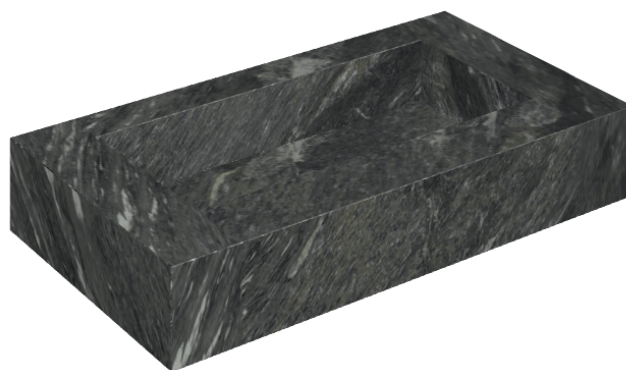

ИЗДЕЛИЕ С ВЫБРАННЫМИ ВАМИ ПАРАМЕТРАМИ.

Артикул: 620810000002

Fly

Раковина 90

Облицовка изделия

Скайфолл Неро
Смеральдо
Натуральный

Цвета и другие эстетические характеристики плитки на иллюстрациях на сайте являются ориентировочными. Перед покупкой всегда смотрите образцы вживую.