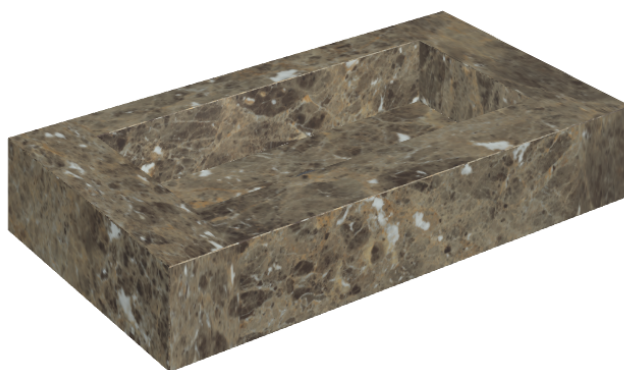

ИЗДЕЛИЕ С ВЫБРАННЫМИ ВАМИ ПАРАМЕТРАМИ.

Артикул: 620810000002

Fly

Раковина 90

Облицовка изделия

Шарм Делюкс
Император Дарк
Натуральный

Цвета и другие эстетические характеристики плитки на иллюстрациях на сайте являются ориентировочными. Перед покупкой всегда смотрите образцы вживую.