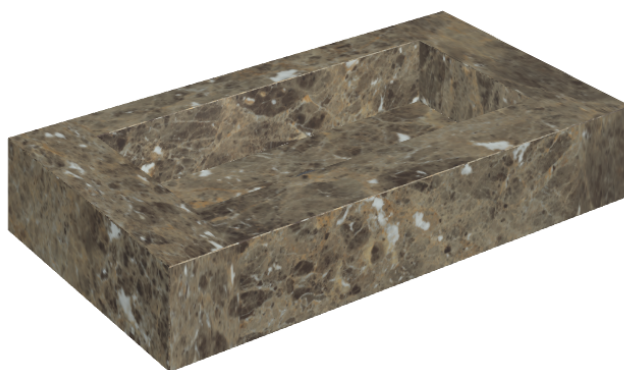

ИЗДЕЛИЕ С ВЫБРАННЫМИ ВАМИ ПАРАМЕТРАМИ.

Артикул: 620810000002

## Раковина 90

Облицовка изделия

Шарм Делюкс  
Император Дарк  
Натуральный

Цвета и другие эстетические характеристики плитки на иллюстрациях на сайте являются ориентировочными. Перед покупкой всегда смотрите образцы вживую.