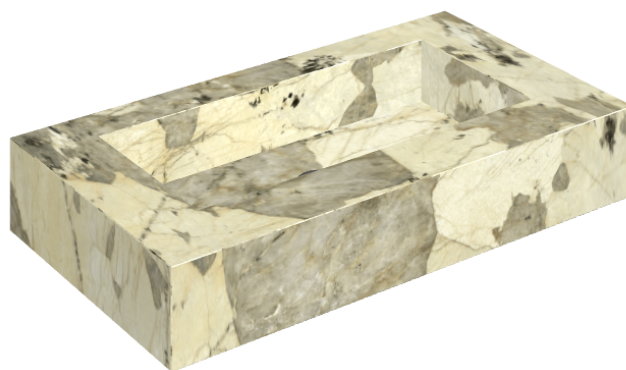

ИЗДЕЛИЕ С ВЫБРАННЫМИ ВАМИ ПАРАМЕТРАМИ.

Артикул: 620810000002

## Раковина 90

Облицовка изделия

Этернум Волкано  
Натуральный

Цвета и другие эстетические характеристики плитки на иллюстрациях на сайте являются ориентировочными. Перед покупкой всегда смотрите образцы вживую.