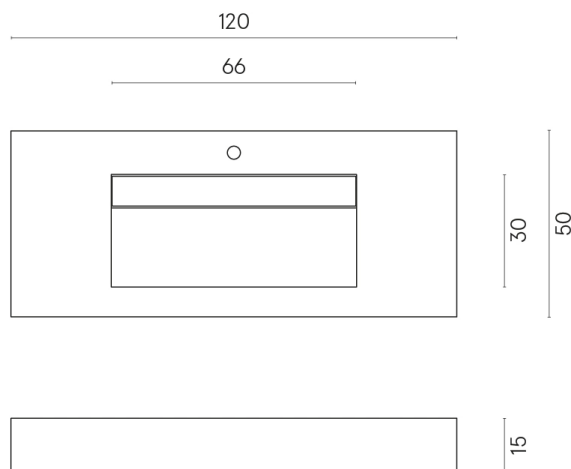

ИЗДЕЛИЕ С ВЫБРАННЫМИ ВАМИ ПАРАМЕТРАМИ.

Артикул:

620810000012

Fly Evo

Раковина 120

Облицовка изделия
Шарм Экстра Лоран
Люкс

Цвета и другие эстетические характеристики плитки на иллюстрациях на сайте являются ориентировочными. Перед покупкой всегда смотрите образцы вживую.