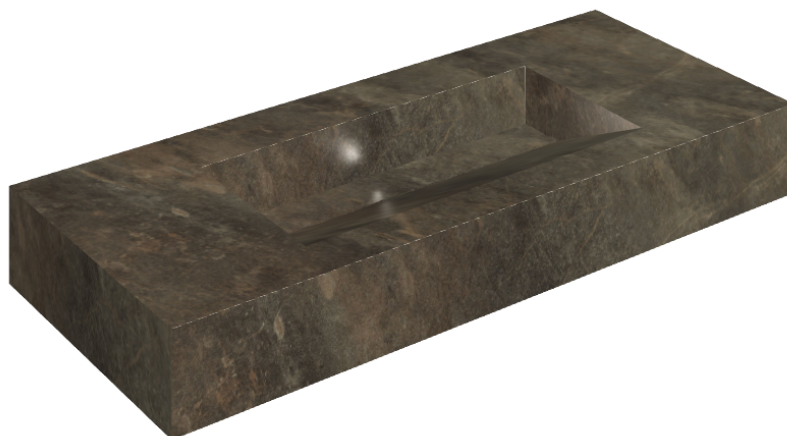

ИЗДЕЛИЕ С ВЫБРАННЫМИ ВАМИ ПАРАМЕТРАМИ.

Артикул:

620810000012

# Fly Evo

## Раковина 120

Облицовка изделия

Дженезис Меркури  
Браун Натуральный

Цвета и другие эстетические характеристики плитки на иллюстрациях на сайте являются ориентировочными. Перед покупкой всегда смотрите образцы вживую.