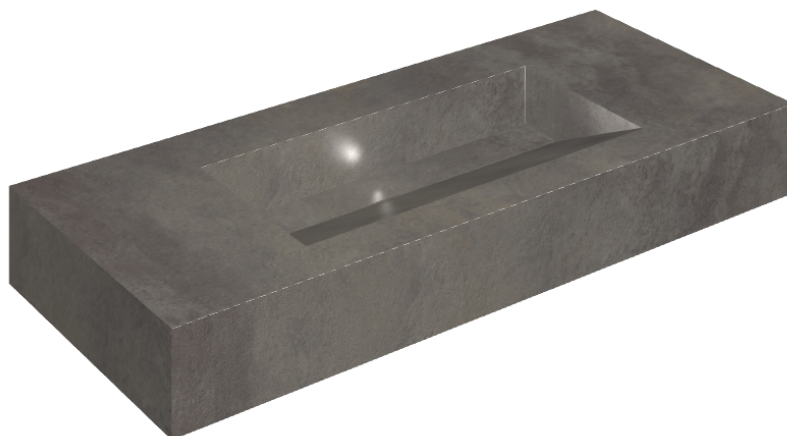

ИЗДЕЛИЕ С ВЫБРАННЫМИ ВАМИ ПАРАМЕТРАМИ.

Артикул:

620810000012

Fly Evo

Раковина 120

Облицовка изделия

Миллениум Блэк
Натуральный

Цвета и другие эстетические характеристики плитки на иллюстрациях на сайте являются ориентировочными. Перед покупкой всегда смотрите образцы вживую.