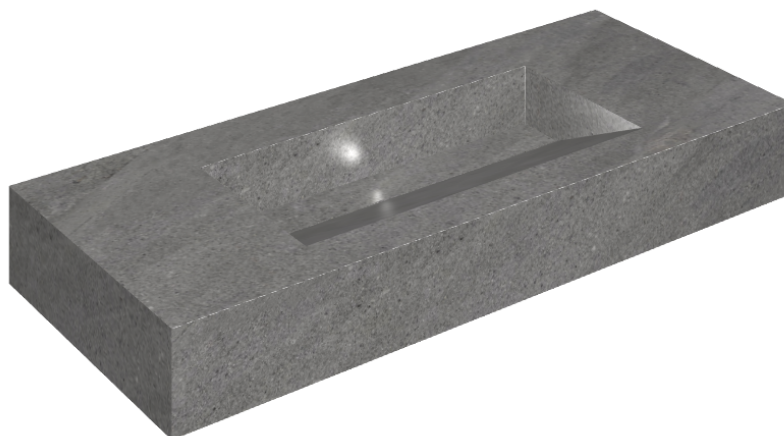

ИЗДЕЛИЕ С ВЫБРАННЫМИ ВАМИ ПАРАМЕТРАМИ.

Артикул:

620810000012

## Раковина 120

Облицовка изделия  
Контемпора Карбон  
Натуральный

Цвета и другие эстетические характеристики плитки на иллюстрациях на сайте являются ориентировочными. Перед покупкой всегда смотрите образцы вживую.