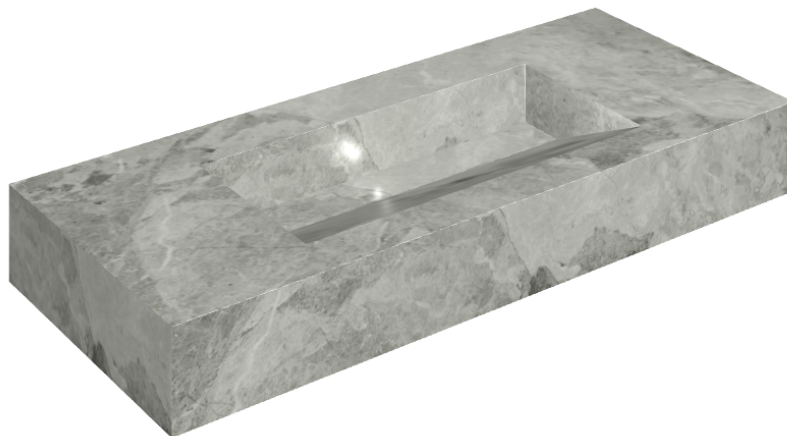

ИЗДЕЛИЕ С ВЫБРАННЫМИ ВАМИ ПАРАМЕТРАМИ.

Артикул:

620810000012

## Раковина 120

Облицовка изделия

Шарм Экстра  
Силвер Натуральный

Цвета и другие эстетические характеристики плитки на иллюстрациях на сайте являются ориентировочными. Перед покупкой всегда смотрите образцы вживую.