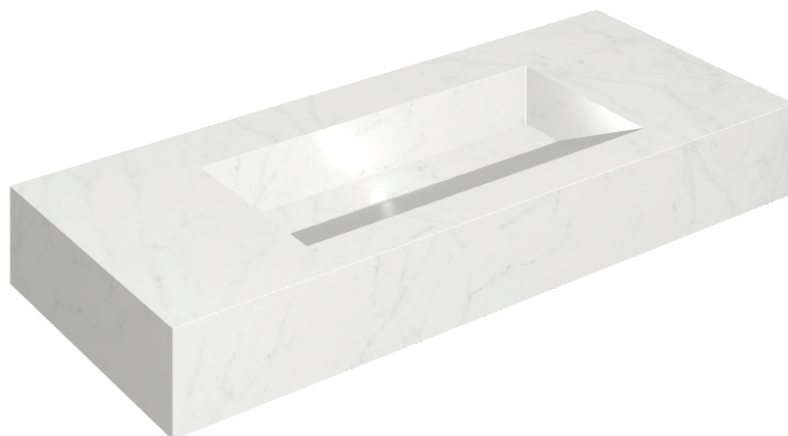

ИЗДЕЛИЕ С ВЫБРАННЫМИ ВАМИ ПАРАМЕТРАМИ.

Артикул: 620810000012

Fly Evo

Раковина 120

Облицовка изделия

Шарм Делюкс
Бьянко
Микеланджело
Натуральный

Цвета и другие эстетические характеристики плитки на иллюстрациях на сайте являются ориентировочными. Перед покупкой всегда смотрите образцы вживую.