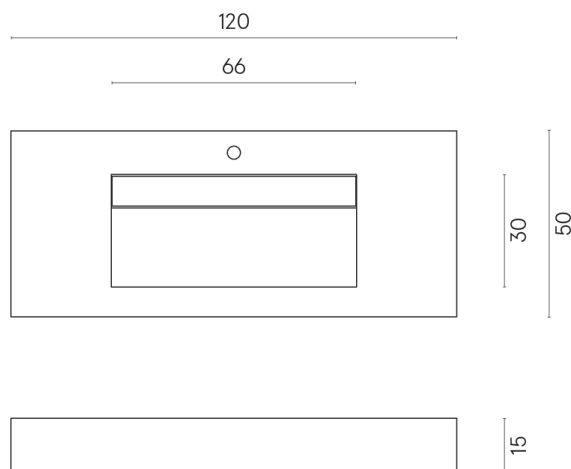

ИЗДЕЛИЕ С ВЫБРАННЫМИ ВАМИ ПАРАМЕТРАМИ.

Артикул: 620810000012

Fly Evo

Раковина 120

Облицовка изделия

Шарм Эдванс
Алабастро Уайт
Натуральный

Цвета и другие эстетические характеристики плитки на иллюстрациях на сайте являются ориентировочными. Перед покупкой всегда смотрите образцы вживую.