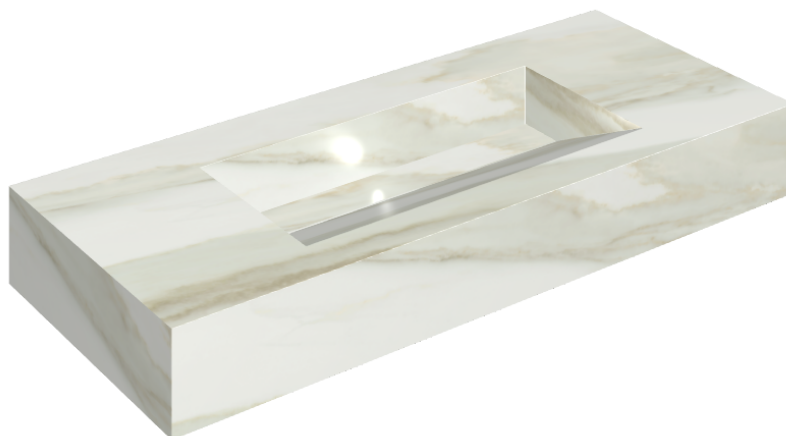

ИЗДЕЛИЕ С ВЫБРАННЫМИ ВАМИ ПАРАМЕТРАМИ.

Артикул:

620810000012

Fly Evo

Раковина 120

Облицовка изделия
Шарм Эдванс Кремо
Деликато
Натуральный

Цвета и другие эстетические характеристики плитки на иллюстрациях на сайте являются ориентировочными. Перед покупкой всегда смотрите образцы вживую.