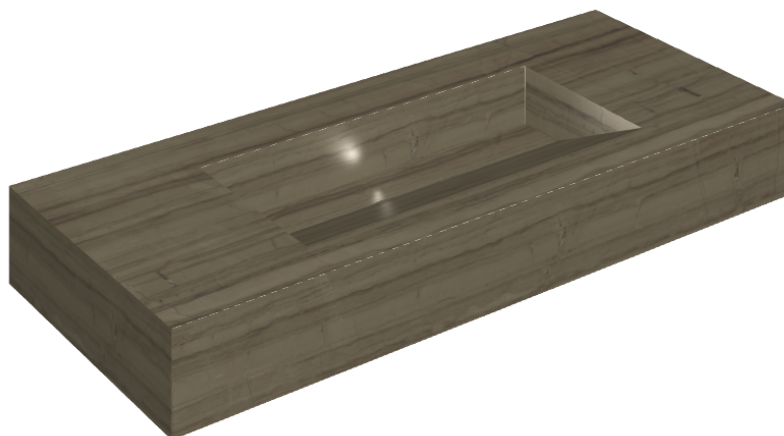

ИЗДЕЛИЕ С ВЫБРАННЫМИ ВАМИ ПАРАМЕТРАМИ.

Артикул:

620810000012

Fly Evo

Раковина 120

Облицовка изделия

Шарм Эдванс
Элегант Браун Люкс

Цвета и другие эстетические характеристики плитки на иллюстрациях на сайте являются ориентировочными. Перед покупкой всегда смотрите образцы вживую.