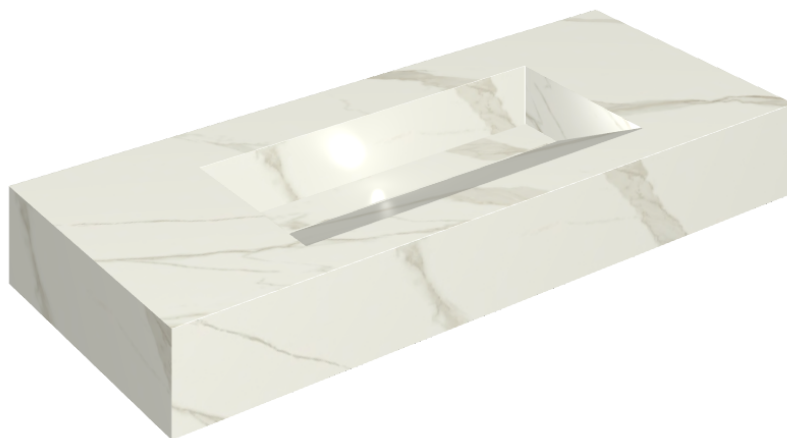

ИЗДЕЛИЕ С ВЫБРАННЫМИ ВАМИ ПАРАМЕТРАМИ.

Артикул:

620810000012

Fly Evo

Раковина 120

Облицовка изделия

Метрополис
Калакатта Голд
Натуральный

Цвета и другие эстетические характеристики плитки на иллюстрациях на сайте являются ориентировочными. Перед покупкой всегда смотрите образцы вживую.