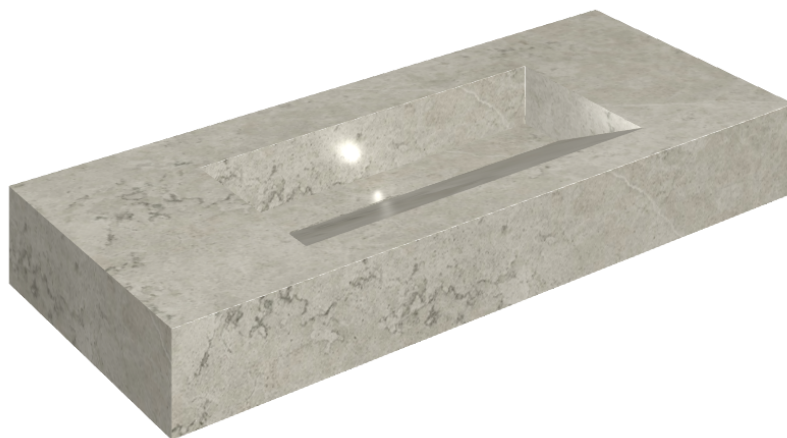

ИЗДЕЛИЕ С ВЫБРАННЫМИ ВАМИ ПАРАМЕТРАМИ.

Артикул:

620810000012

Fly Evo

Раковина 120

Облицовка изделия

Метрополис
Абсолют Сильвер
Натуральный

Цвета и другие эстетические характеристики плитки на иллюстрациях на сайте являются ориентировочными. Перед покупкой всегда смотрите образцы вживую.