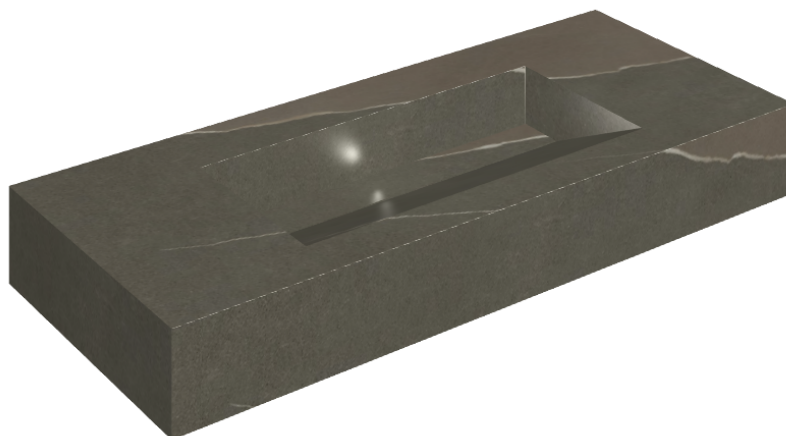

ИЗДЕЛИЕ С ВЫБРАННЫМИ ВАМИ ПАРАМЕТРАМИ.

Артикул:

620810000012

Fly Evo

Раковина 120

Облицовка изделия

Метрополис
Аркадия Браун
Натуральный

Цвета и другие эстетические характеристики плитки на иллюстрациях на сайте являются ориентировочными. Перед покупкой всегда смотрите образцы вживую.