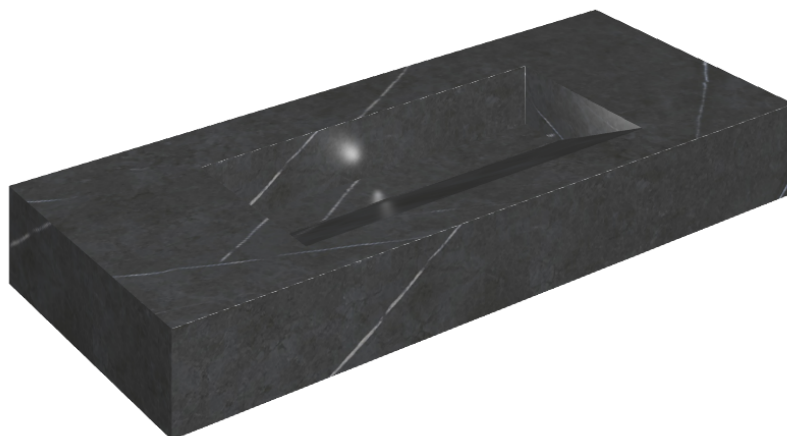

# Fly Evo

## Раковина 120

Облицовка изделия

Метрополис  
Имperiал Блэк  
Натуральный

Цвета и другие эстетические характеристики плитки на иллюстрациях на сайте являются ориентировочными. Перед покупкой всегда смотрите образцы вживую.