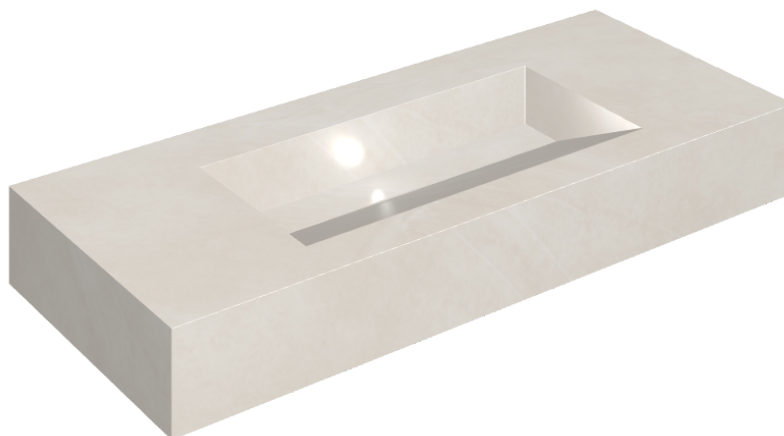

ИЗДЕЛИЕ С ВЫБРАННЫМИ ВАМИ ПАРАМЕТРАМИ.

Артикул:

620810000012

## Раковина 120

Облицовка изделия

Континуум Полар  
Натуральный

Цвета и другие эстетические характеристики плитки на иллюстрациях на сайте являются ориентировочными. Перед покупкой всегда смотрите образцы вживую.