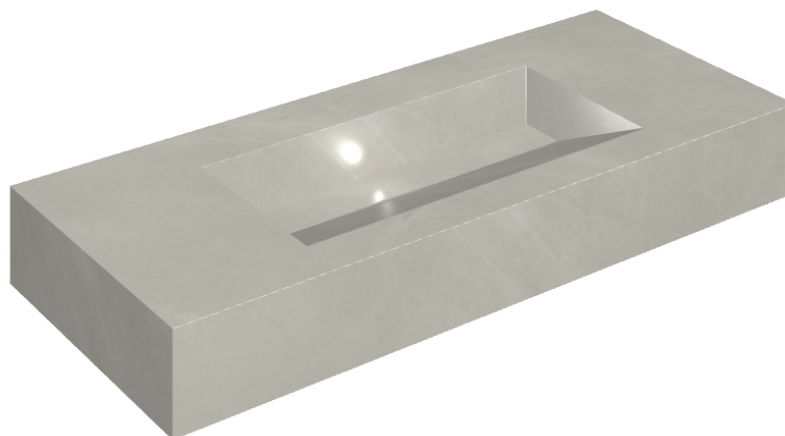

ИЗДЕЛИЕ С ВЫБРАННЫМИ ВАМИ ПАРАМЕТРАМИ.

Артикул:

620810000012

## Раковина 120

Облицовка изделия  
Континуум Сильвер  
Натуральный

Цвета и другие эстетические характеристики плитки на иллюстрациях на сайте являются ориентировочными. Перед покупкой всегда смотрите образцы вживую.