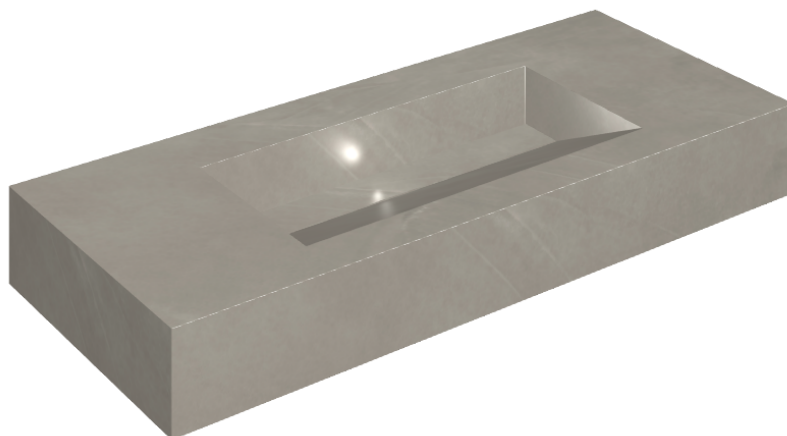

ИЗДЕЛИЕ С ВЫБРАННЫМИ ВАМИ ПАРАМЕТРАМИ.

Артикул:

620810000012

Fly Evo

Раковина 120

Облицовка изделия

Континуум Айрон
Натуральный

Цвета и другие эстетические характеристики плитки на иллюстрациях на сайте являются ориентировочными. Перед покупкой всегда смотрите образцы вживую.