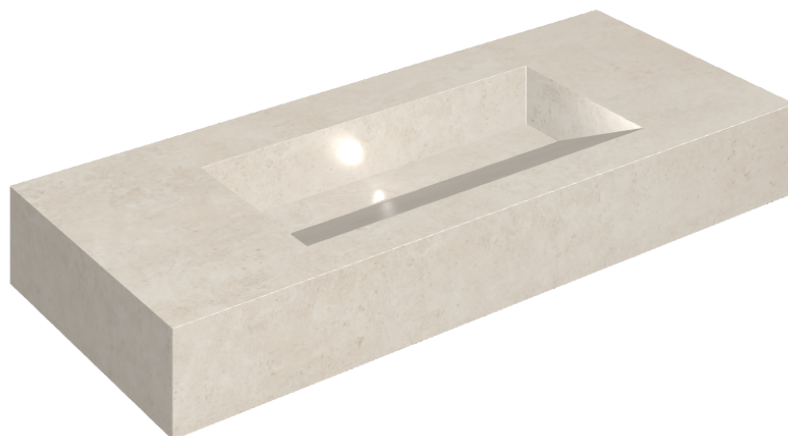

ИЗДЕЛИЕ С ВЫБРАННЫМИ ВАМИ ПАРАМЕТРАМИ.

Артикул:

620810000012

Fly Evo

Раковина 120

Облицовка изделия

Этернум Сноу
Натуральный

Цвета и другие эстетические характеристики плитки на иллюстрациях на сайте являются ориентировочными. Перед покупкой всегда смотрите образцы вживую.