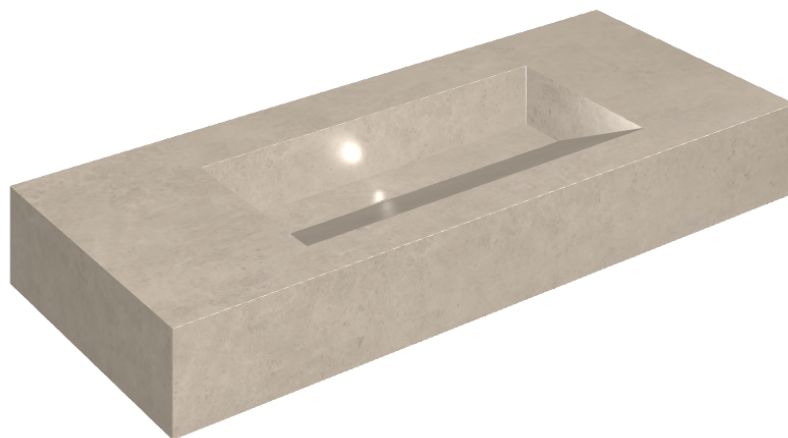

ИЗДЕЛИЕ С ВЫБРАННЫМИ ВАМИ ПАРАМЕТРАМИ.

Артикул:

620810000012

Fly Evo

Раковина 120

Облицовка изделия

Этернум Крим
Натуральный

Цвета и другие эстетические характеристики плитки на иллюстрациях на сайте являются ориентировочными. Перед покупкой всегда смотрите образцы вживую.