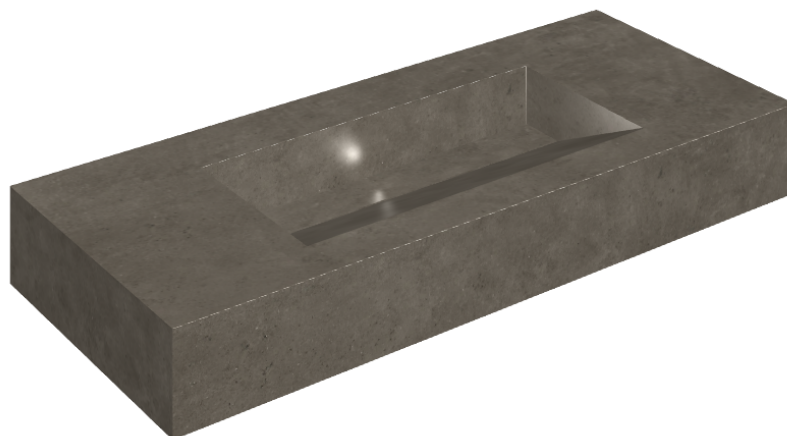

ИЗДЕЛИЕ С ВЫБРАННЫМИ ВАМИ ПАРАМЕТРАМИ.

Артикул:

620810000012

Fly Evo

Раковина 120

Облицовка изделия

Этернум Кофи
Натуральный

Цвета и другие эстетические характеристики плитки на иллюстрациях на сайте являются ориентировочными. Перед покупкой всегда смотрите образцы вживую.