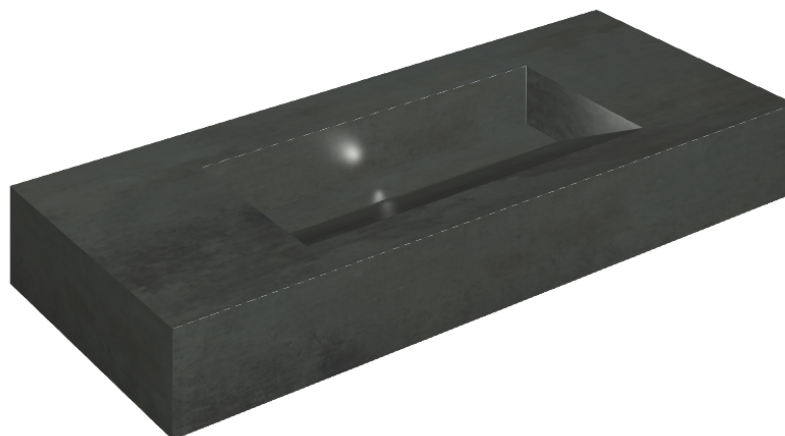

ИЗДЕЛИЕ С ВЫБРАННЫМИ ВАМИ ПАРАМЕТРАМИ.

Артикул:

620810000012

## Раковина 120

Облицовка изделия

Серфейс Стил  
Натуральный

Цвета и другие эстетические характеристики плитки на иллюстрациях на сайте являются ориентировочными. Перед покупкой всегда смотрите образцы вживую.