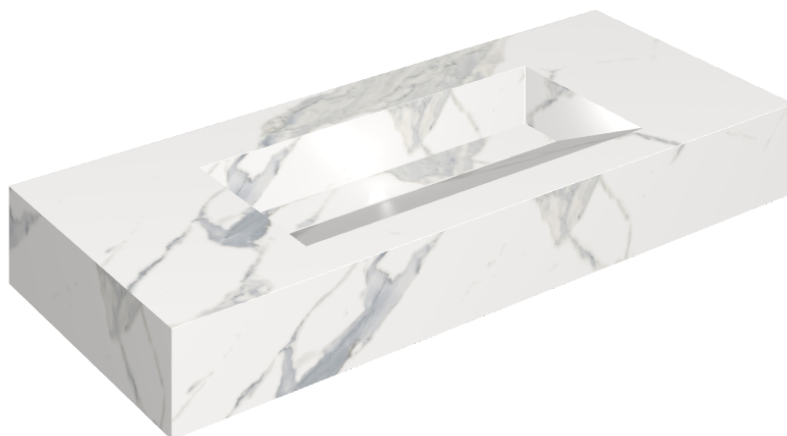

ИЗДЕЛИЕ С ВЫБРАННЫМИ ВАМИ ПАРАМЕТРАМИ.

Артикул:

620810000012

## Раковина 120

Облицовка изделия

Стелларис  
Статуарио Уайт  
Натуральный

Цвета и другие эстетические характеристики плитки на иллюстрациях на сайте являются ориентировочными. Перед покупкой всегда смотрите образцы вживую.